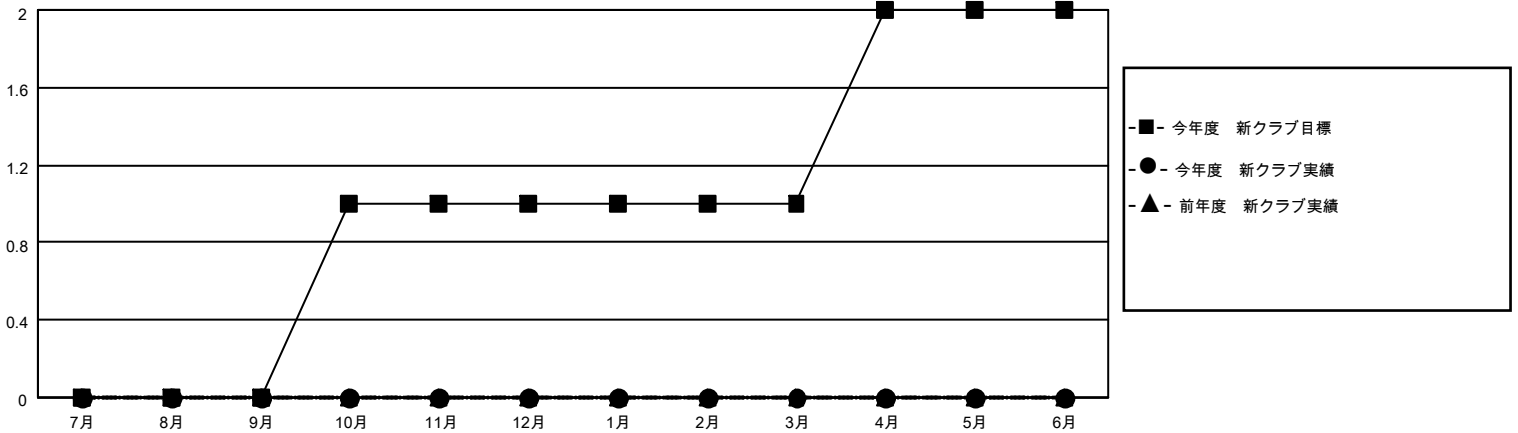

MONTHLY MEMBERSHIP PROGRESS REPORT

地域 JAPAN

District 337 A

Results as of: 9/30/2021

クラブ			
結果：2021-2022			
四半期	新クラブ目標	新クラブ	解散クラブ
7月/8月/9月	0	0	0
10月/11月/12月	1	0	0
1月/2月/3月	0	0	0
4月/5月/6月	1	0	0

名			
結果：2021-2022			
四半期	会員純増目標	会員増強実績	退会者(転籍を含む)実際
7月/8月/9月	30	101	52
10月/11月/12月	20	0	0
1月/2月/3月	30	0	0
4月/5月/6月	20	0	0

新クラブ目標及び実績累計

会員目標及び実績累計

解散クラブ: 0	43 CLUBS OF 113 一名以上の新会 員を登録	男女別	
退会者		男性	3,388 (74.10%)
物故会員 8	会員累計データを見るには、 ここをクリック	女性	1,184 (25.90%)
クラブ解散 0		NON BINARY	0 (0.00%)
その他 45		PREFER NOT TO ANSWER	0 (0.00%)
合計 53		世帯主/家族会員合計	1,456
		国際会費半額の家族会員	795