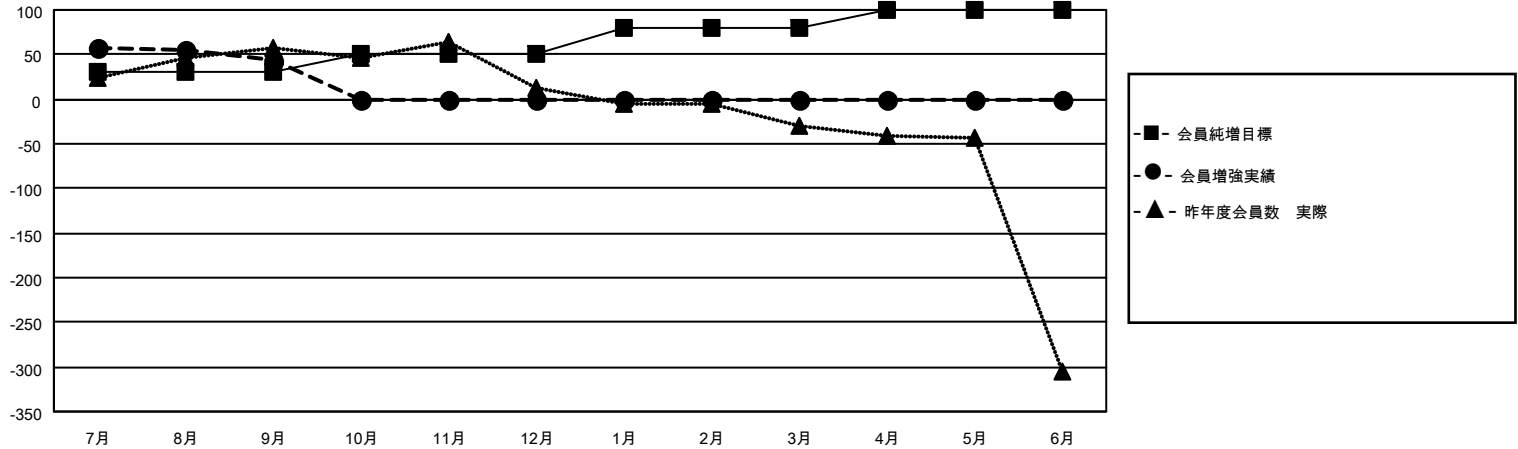

MONTHLY MEMBERSHIP PROGRESS REPORT

地域 JAPAN

District 337 A

Results as of: 9/30/2021

クラブ			
結果：2021-2022			
四半期	新クラブ目標	新クラブ	解散クラブ
7月/8月/9月	0	0	0
10月/11月/12月	1	0	0
1月/2月/3月	0	0	0
4月/5月/6月	1	0	0

名			
結果：2021-2022			
四半期	会員純増目標	会員増強実績	退会者(転籍を含む)実際
7月/8月/9月	30	101	52
10月/11月/12月	20	0	0
1月/2月/3月	30	0	0
4月/5月/6月	20	0	0

新クラブ目標及び実績累計

会員目標及び実績累計

解散クラブ: 0	43 CLUBS OF 113 一名以上の新会 員を登録	男女別	
退会者		男性	3,388 (74.10%)
物故会員 8	会員累計データを見るには、 ここをクリック	女性	1,184 (25.90%)
クラブ解散 0		NON BINARY	0 (0.00%)
その他 45		PREFER NOT TO ANSWER	0 (0.00%)
合計 53		世帯主/家族会員合計	1,456
		国際会費半額の家族会員	795